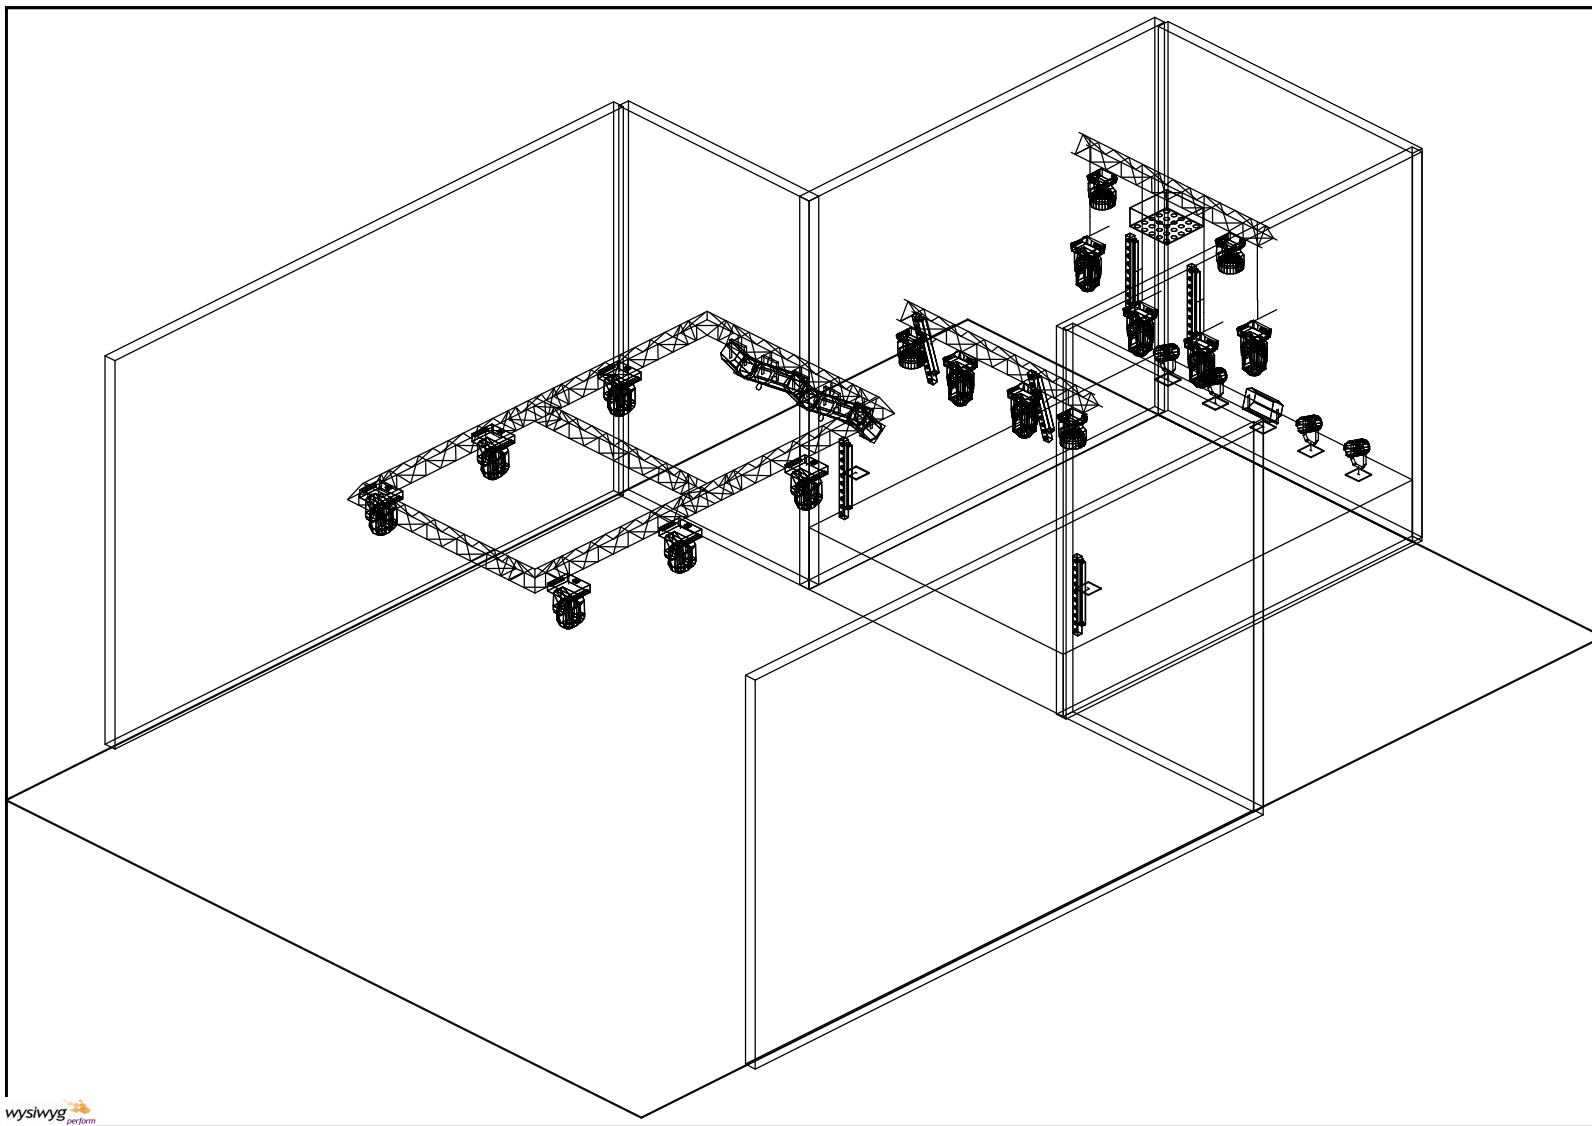

PLAN de FEU / STAGE PLOT

ATTENTION PLAN DE FEU FIXE : AUCUNE MODIFICATION N'EST REALISABLE

wysiwyg
perform

Les Etoiles (SARL CHATEAU D'O) – 61 rue du Château d'eau – 75010 Paris
RCS Paris B 528 182 017 - Licence d'entrepreneur du Spectacle 1-1086364
www.etoiles.paris // +331 42 47 16 56