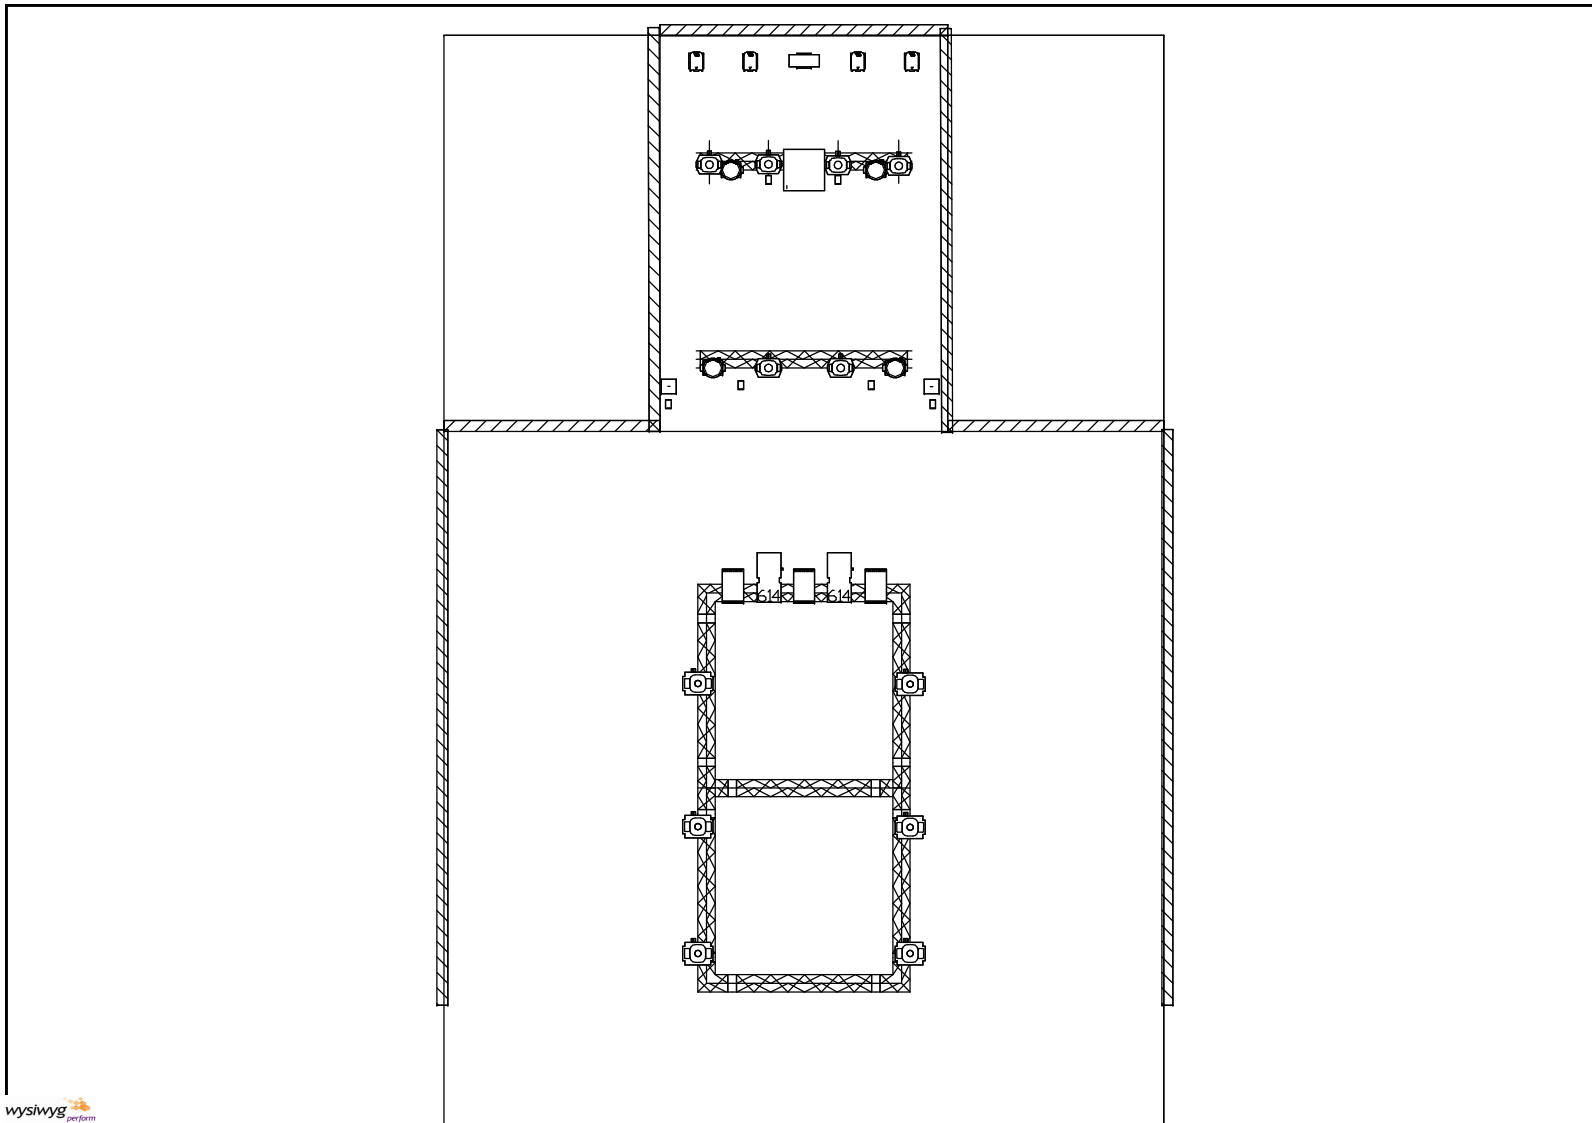

PLAN de FEU / STAGE PLOT

ATTENTION PLAN DE FEU FIXE : AUCUNE MODIFICATION N'EST REALISABLE

wysiwyg
perform

Les Etoiles (SARL CHATEAU D'O) – 61 rue du Château d'eau – 75010 Paris
RCS Paris B 528 182 017 - Licence d'entrepreneur du Spectacle 1-1086364
www.etoiles.paris // +331 42 47 16 56